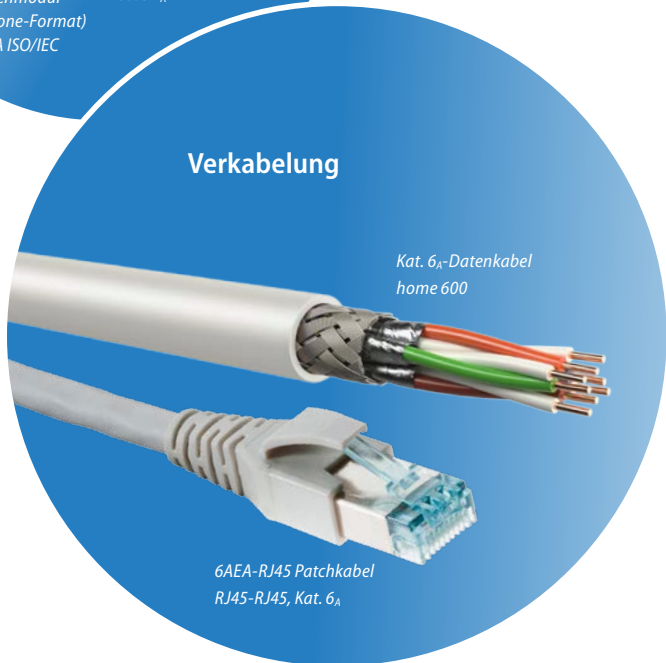

MegaLine® Box

Planungsbeispiel

Gebäudetechnik & Multimedia

laxed
fice

**Ruhe & Entspannung
im Schlafzimmer**

IP-Videokamera

derne
erung

**Panikschalter
über KNX**

**Mobile & moderne
Gerätesteuerung**

MegaLine®@home – auf einen Blick

Produkt	Bestell-Nr.
MegaLine® home 600, 350 m	LK9 7KS7 0304 0035
MegaLine® home 600, 100 m	LK9 7KS7 0304 0010
MegaLine® Box 5 HE 19" + 4 HE 10"	LKD 9ZE6 2001 0000
MegaLine® Connect45 Buchsenmodul (Keystone-Format) Kat. 6 _A ISO/IEC	LKD 9A50 1010 0000
MegaLine® Connect45 LinkExtender Klasse E _A geschirmt ohne Kabelstecker	LKD 9A50 0010 0000
MegaLine® Connect45 RJ-45-Stecker, feldkonfektionierbar	LKD 9A50 0020 0000
Keystone Wanddose 2-fach designfähig	LKD 9A50 1110 0000
Keystone 24-Port-Panel Grau ● Schwarz ●	LKD 9A50 1200 0000 LKD 9A50 1201 0000
MegaLine® Connect45 Montagezange	LKD 9A50 4001 0000