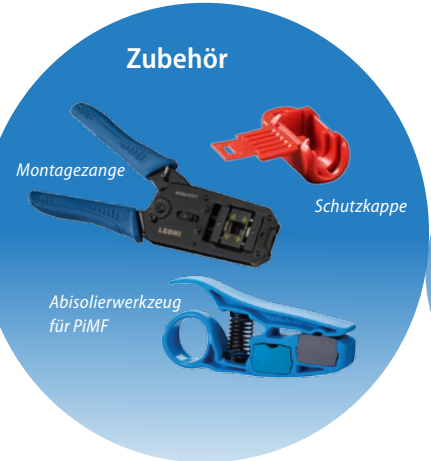

MegaLine®@home – auf einen Blick

Produkt	Bestell-Nr.
MegaLine® home 600, 350 m	LK9 7KS7 0304 0035
MegaLine® home 600, 100 m	LK9 7KS7 0304 0010
MegaLine® Box 5 HE 19" + 4 HE 10"	LKD 9ZE6 2001 0000
MegaLine® Connect45 Buchsenmodul (Keystone-Format) Kat. 6_A ISO/IEC	LKD 9A50 1010 0000
MegaLine® Connect45 LinkExtender Klasse E_A geschirmt ohne Kabelstecker	LKD 9A50 0010 0000
MegaLine® Connect45 RJ-45-Stecker, feldkonfektionierbar	LKD 9A50 0020 0000
Keystone Wanddose 2-fach designfähig	LKD 9A50 1110 0000
Keystone 24-Port-Panel Grau ● Schwarz ●	LKD 9A50 1200 0000 LKD 9A50 1201 0000
MegaLine® Connect45 Montagezange	LKD 9A50 4001 0000

Produkt	Bestell-Nr.	
MegaLine® Connect45 Schutzkappe (VE = 25 Stk.)	LKD 9A50 4003 0000	
MegaLine® Connect45 Kabelstecker AWG 24–22 (VE = 25 Stk.)	LKD 9A50 4010 0000 LKD 9A50 4011 0000	
Abisolierwerkzeug für PiMF	LKD 9AW1 6043 0000	
MegaLine® Patch 6AEA-RJ45 Patchkabel RJ45-RJ45, Kat. 6_A geschirmt, 4-paarig	●● 1,0 m	LKD 9A02 3021 0000
	●● 3,0 m	LKD 9A02 3025 0000
	●● 1,0 m	LKD 9A02 3031 0000
	●● 3,0 m	LKD 9A02 3035 0000
	●● 1,0 m	LKD 9A02 3041 0000
	●● 3,0 m	LKD 9A02 3045 0000
	●● 1,0 m	LKD 9A02 3051 0000
	●● 3,0 m	LKD 9A02 3055 0000
●● 1,0 m	LKD 9A02 3061 0000	
●● 3,0 m	LKD 9A02 3065 0000	

* weitere handelsübliche Längen & Farben auf Anfrage