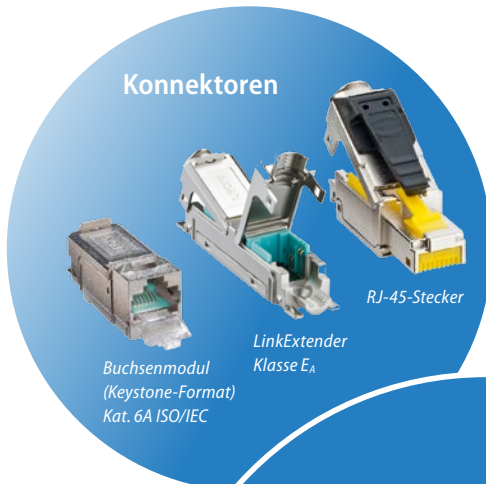

MegaLine® Box

Planungsbeispiel

Gebäudetechnik & Multimedia

laxed
fice

**Ruhe & Entspannung
im Schlafzimmer**

IP-Videokamera

derne
erung

**Panikschalter
über KNX**

**Mobile & moderne
Gerätesteuerung**

MegaLine®@home – auf einen Blick

Produkt	Bestell-Nr.
MegaLine® home 600, 350 m	LK9 7KS7 0304 0035
MegaLine® home 600, 100 m	LK9 7KS7 0304 0010
MegaLine® Box 5 HE 19" + 4 HE 10"	LKD 9ZE6 2001 0000
MegaLine® Connect45 Buchsenmodul (Keystone-Format) Kat. 6 _A ISO/IEC	LKD 9A50 1010 0000
MegaLine® Connect45 LinkExtender Klasse E _A geschirmt ohne Kabelstecker	LKD 9A50 0010 0000
MegaLine® Connect45 RJ-45-Stecker, feldkonfektionierbar	LKD 9A50 0020 0000
Keystone Wanddose 2-fach designfähig	LKD 9A50 1110 0000
Keystone 24-Port-Panel Grau ● Schwarz ●	LKD 9A50 1200 0000 LKD 9A50 1201 0000
MegaLine® Connect45 Montagezange	LKD 9A50 4001 0000