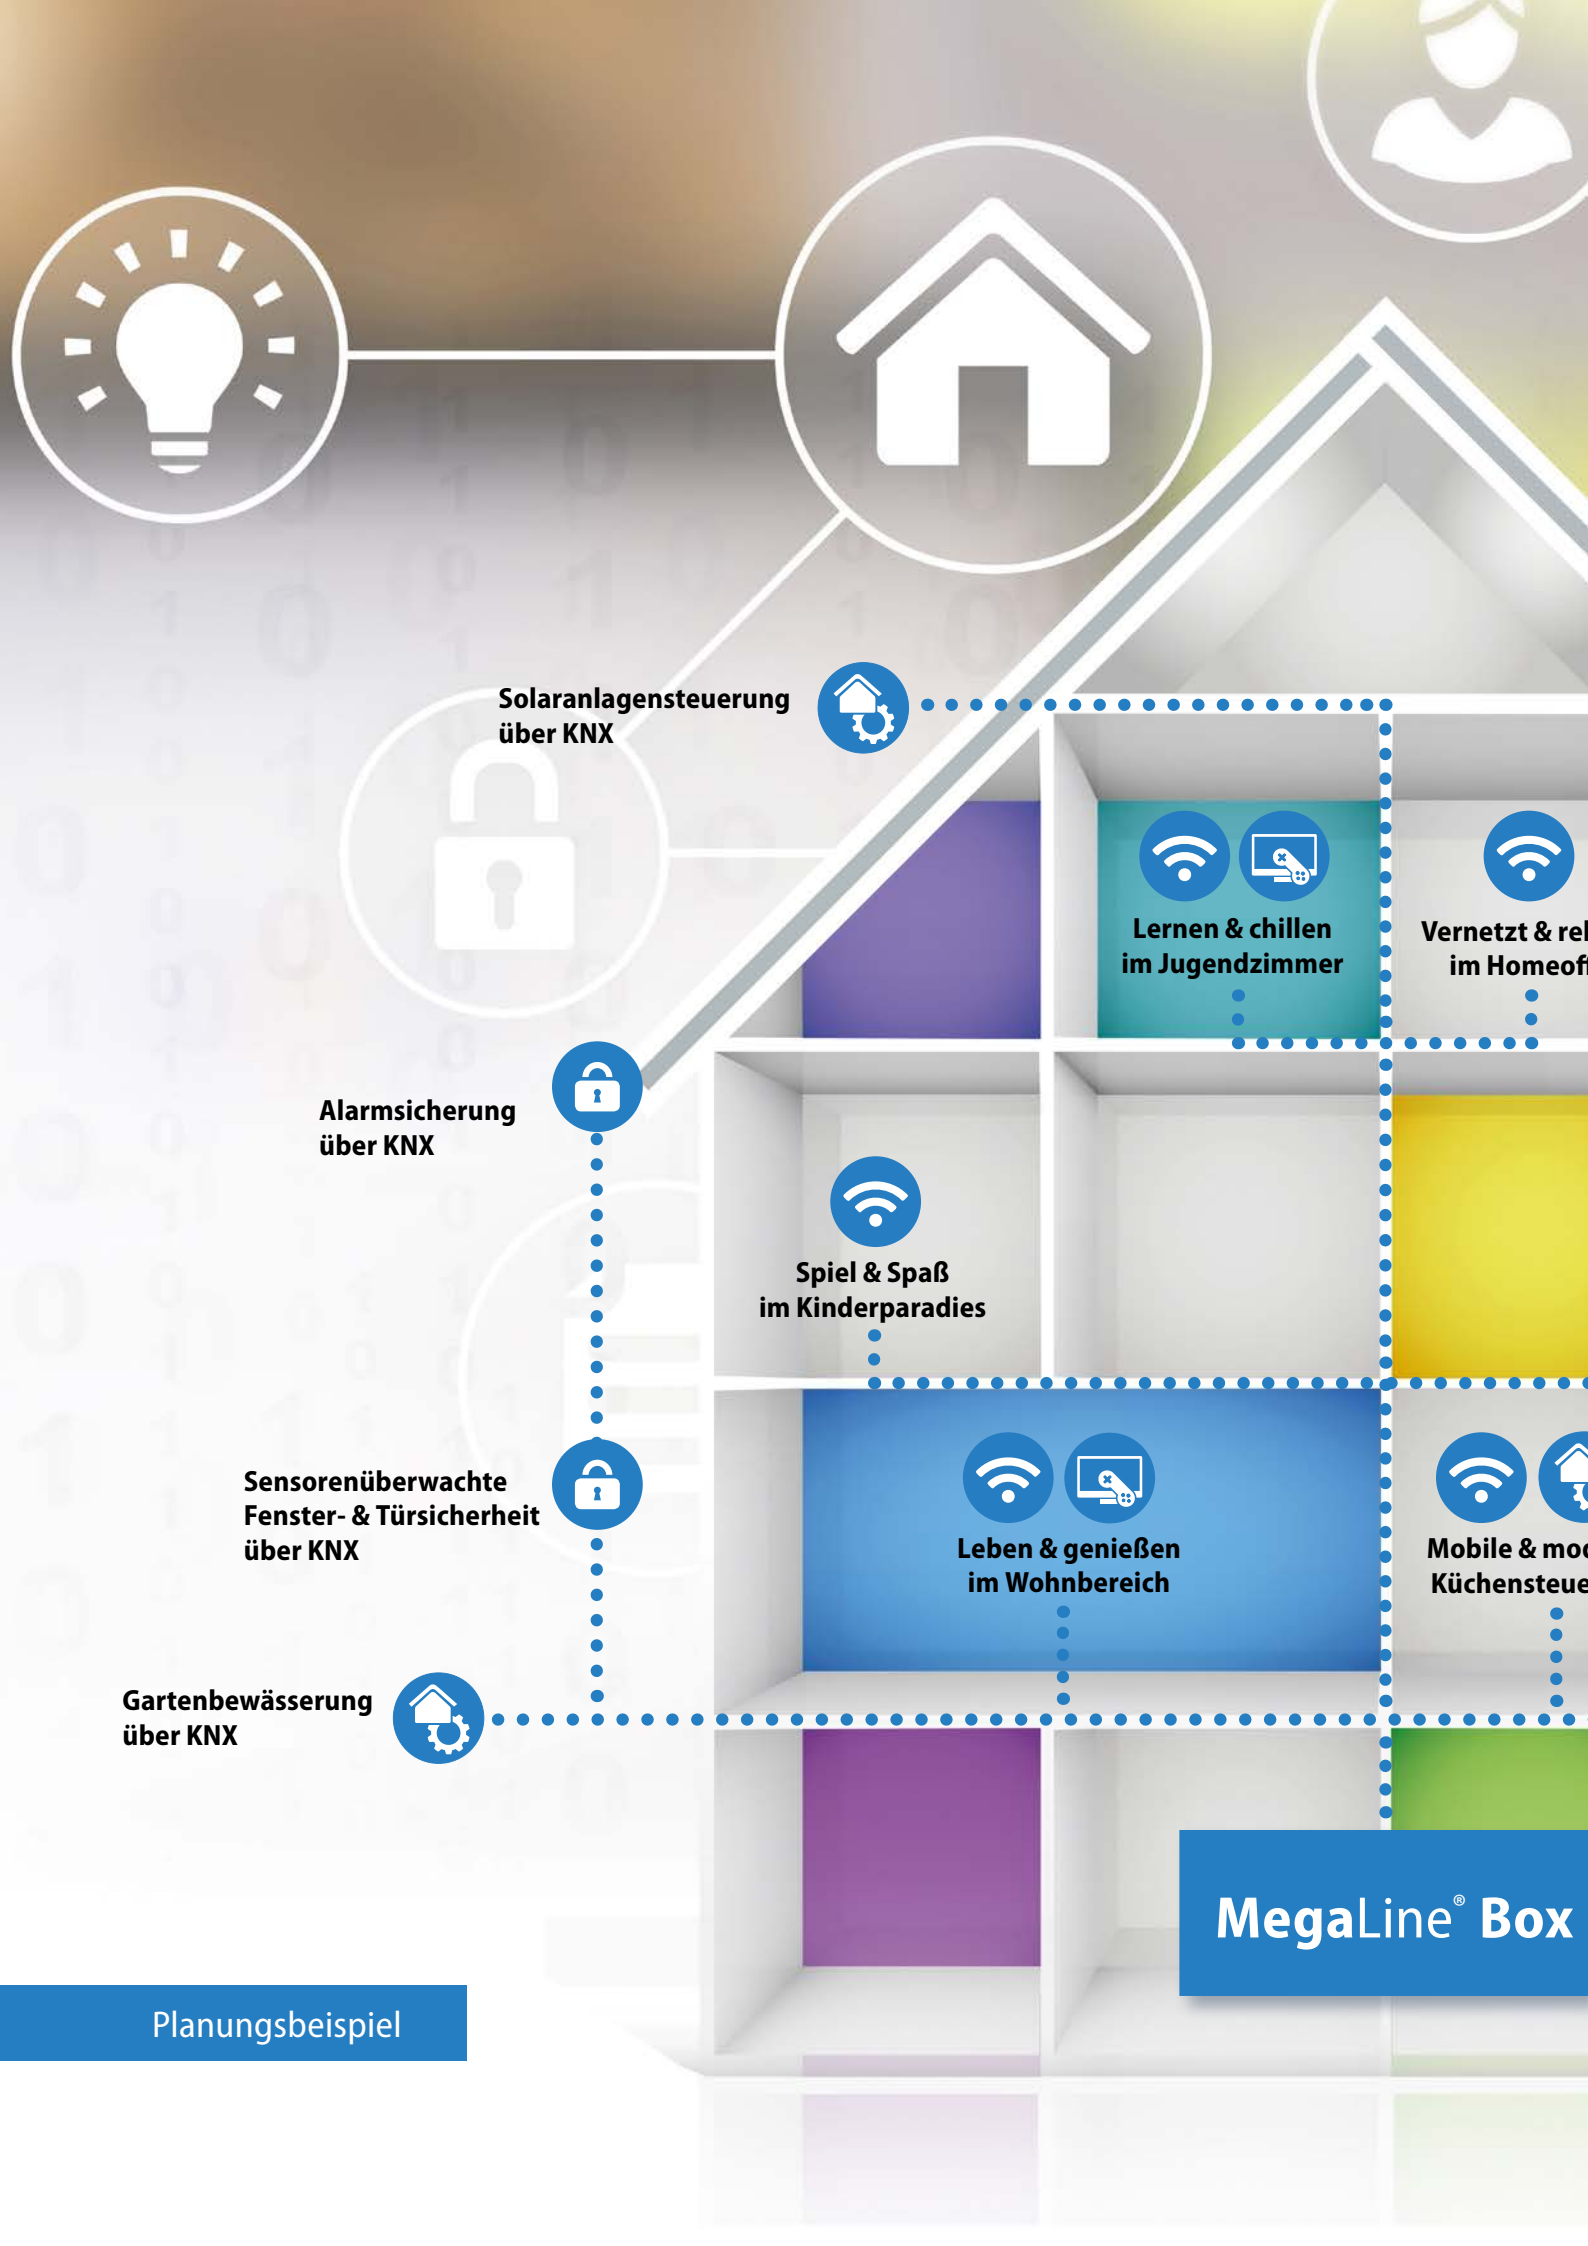

Solaranlagensteuerung
über KNX

Alarmsicherung
über KNX

Sensorenüberwachte
Fenster- & Türsicherheit
über KNX

Gartenbewässerung
über KNX

**Lernen & chillen
im Jugendzimmer**

**Vernetzt & reif
im Homeoffice**

**Spiel & Spaß
im Kinderparadies**

**Leben & genießen
im Wohnbereich**

**Mobile & modern
Küchensteuerung**

MegaLine® Box

Planungsbeispiel