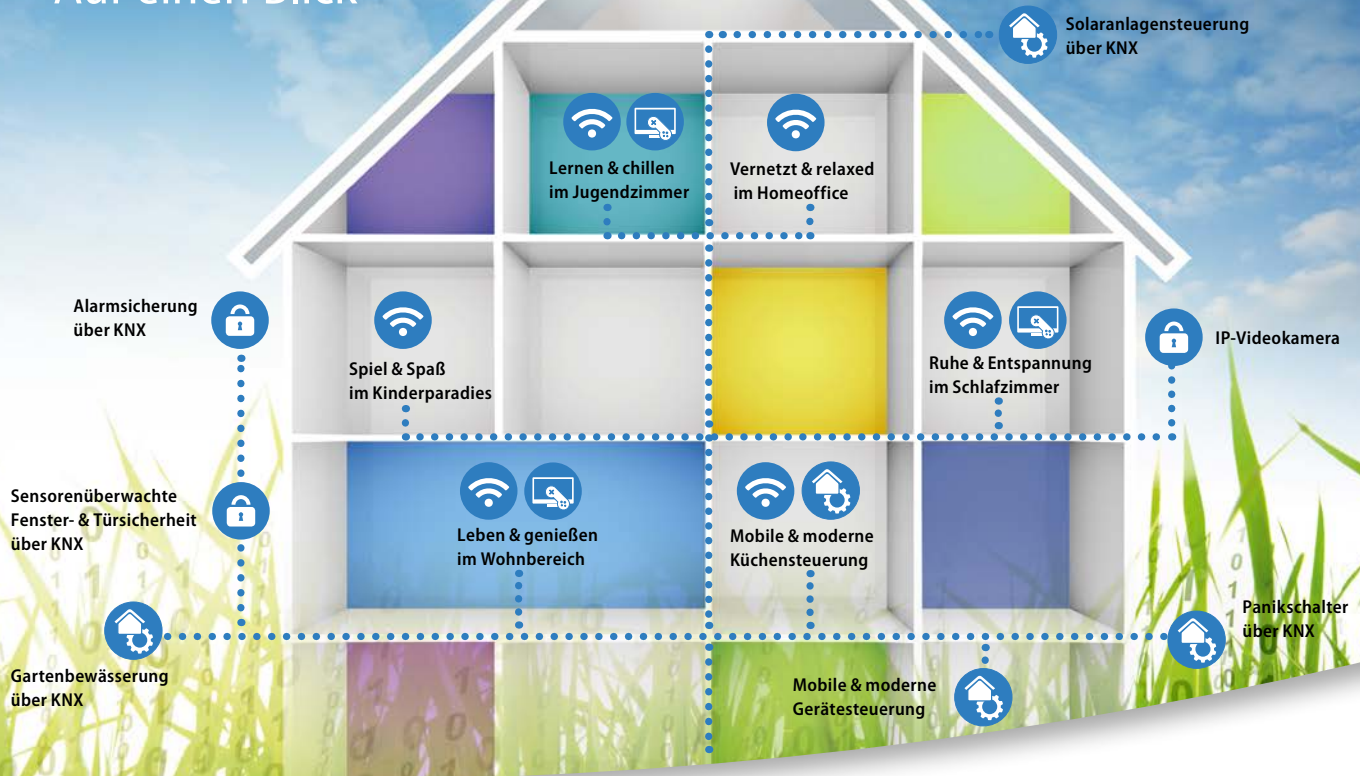

MegaLine®@home

Auf einen Blick

Infrastruktur für Smarthome & Smartoffice im Überblick

Kommunikation

Schnelles Surfen und Telefonieren wachsen mehr und mehr zusammen. Mit dem MegaLine®@home Datennetz warten wir auf den Netzausbau, denn schon jetzt können wir bis zu 10 Gbit/s übertragen.

Entertainment

Fernsehen, Spielen, Surfen, Musik hören, Fotos ansehen oder Streaming. Jeder Dienst ist jederzeit und überall verfügbar. Durch die neutrale Netzstruktur können diese Applikationen sogar getauscht werden. Durch MegaLine®@home sind alle Geräte miteinander verbunden und der Fernseher wird zum Diaprojektor oder zur HiFi-Anlage...

Haustechnik

Vergessen, das Licht auszuschalten? Ist der Herd noch an? Kein Problem! Über die Schnittstelle zum hausinternen BUS-System können alle Geräte bequem von unterwegs gesteuert werden.

Sicherheit

Ob Außenüberwachung, Präsenzmelder oder Alarmsicherung. MegaLine®@home macht all dies möglich oder stellt die Verbindung her, sodass Sie jederzeit über den Zustand zu Hause informiert sein können.

LEONI