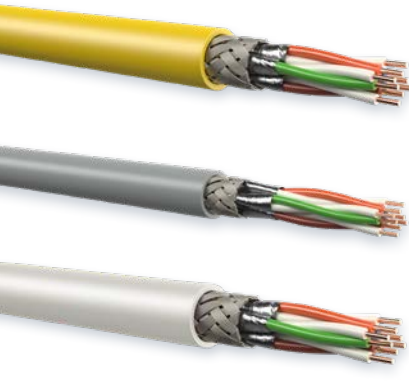

IoT

Universal-Datenleitungen für IoT (Internet of Things)

Datenleitungen & Patchkabel für den Innen- und Außenbereich

- › UV-stabil
- › halogenfrei
- › querwasserdicht
- › spritzwasserfest*

IoT »

Das Internet der Dinge ist ein Sammelbegriff für Technologien, die es ermöglichen, physische und virtuelle Gegenstände miteinander zu vernetzen und sie durch Informations- und Kommunikationstechniken zusammenarbeiten zu lassen.

Ausgewählte Datenleitungen wurden mit einem neu entwickelten Kabelmantel versehen. Somit ist ein zuverlässiger Einsatz im Innen- und Außenbereich gewährleistet. Die Übertragungs-Performance ist herausragend und zählt zu den Besten bei Datenleitungen – vertrauen Sie darauf.

* IP 67 Systeme

LEONI

MegaLine® Universal-Datenleitungen

Bezeichnung	CPR Klasse	Kat.	Mantelfarbe	Trommelgröße	Bestell-Nr.
MegaLine® F6-90 U, S /FTP 4x2xAWG 23/1 PiMF UV-stabil, spritzwasserfest	D _{ca}	Kat. 7	● Gelb	1000 m	LKD 7KS7 0711 0000
MegaLine® F10-130 U, S/FTP 4x2xAWG 22/1 PiMF UV-stabil, spritzwasserfest	D _{ca}	Kat. 7 _A	● Gelb	1000 m	LKD 7KS7 0089 0000
MegaLine® F6-90 U flex, S/FTP 4x2xAWG 27/7 PiMF UV-stabil, spritzwasserfest	–	Kat. 7	● Grau	1000 m	LKD 7KS7 0411 0000
	–	Kat. 7	● Schwarz	1000 m	LKD 7KS7 0412 0000
MegaLine® Slim 600 universal, S/FTP 4x2xAWG 26/1 PiMF UV-stabil, spritzwasserfest	D _{ca}	Kat. 7	○ Weiß	1000 m	LKD 7KS7 0410 0000

MegaLine® Außen-Datenleitungen

MegaLine® F6-90 PE S/FP 4x2xAWG23 T querwasserdicht	–	Kat. 7	● Schwarz	500 m	LKD 7KS7 0169 0050
	–			1000 m	LKD 7KS7 0169 0100
MegaLine® F10-130 PE 4x2xAWG22 querwasserdicht	–	Kat. 7A	● Schwarz	500 m	LKD 7KS704220050
	–			1000 m	LKD 7KS704220100
MegaLine® F10-130 (L), AL-PE 4x2xAWG 22/1 Schichtenmantelkabel, querwasserdicht	–	Kat. 7A	● Schwarz	Schnitt	LKD 7KS7 002U 0100