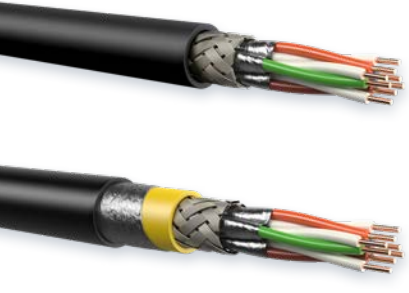

IoT

Universal-Datenleitungen für IoT (Internet of Things)

Datenleitungen & Patchkabel für den Innen- und Außenbereich

- › UV-stabil
- › halogenfrei
- › querwasserdicht
- › spritzwasserfest*

IoT »

Das Internet der Dinge ist ein Sammelbegriff für Technologien, die es ermöglichen, physische und virtuelle Gegenstände miteinander zu vernetzen und sie durch Informations- und Kommunikationstechniken zusammenarbeiten zu lassen.

Ausgewählte Datenleitungen wurden mit einem neu entwickelten Kabelmantel versehen. Somit ist ein zuverlässiger Einsatz im Innen- und Außenbereich gewährleistet. Die Übertragungs-Performance ist herausragend und zählt zu den Besten bei Datenleitungen – vertrauen Sie darauf.

* IP 67 Systeme

LEONI

MegaLine® Universal-Datenleitungen

Bezeichnung	CPR Klasse	Kat.	Mantelfarbe	Trommelgröße	Bestell-Nr.
MegaLine® F6-90 U, S /FTP 4x2xAWG 23/1 PiMF UV-stabil, spritzwasserfest	D _{ca}	Kat. 7	● Gelb	1000 m	LKD 7KS7 0711 0000
MegaLine® F10-130 U, S/FTP 4x2xAWG 22/1 PiMF UV-stabil, spritzwasserfest	D _{ca}	Kat. 7 _A	● Gelb	1000 m	LKD 7KS7 0089 0000
MegaLine® F6-90 U flex, S/FTP 4x2xAWG 27/7 PiMF UV-stabil, spritzwasserfest	–	Kat. 7	● Grau	1000 m	LKD 7KS7 0411 0000
	–	Kat. 7	● Schwarz	1000 m	LKD 7KS7 0412 0000
MegaLine® Slim 600 universal, S/FTP 4x2xAWG 26/1 PiMF UV-stabil, spritzwasserfest	D _{ca}	Kat. 7	○ Weiß	1000 m	LKD 7KS7 0410 0000

MegaLine® Außen-Datenleitungen

MegaLine® F6-90 PE S/FP 4x2xAWG23 T querwasserdicht	–	Kat. 7	● Schwarz	500 m	LKD 7KS7 0169 0050
	–			1000 m	LKD 7KS7 0169 0100
MegaLine® F10-130 PE 4x2xAWG22 querwasserdicht	–	Kat. 7A	● Schwarz	500 m	LKD 7KS704220050
	–			1000 m	LKD 7KS704220100
MegaLine® F10-130 (L), AL-PE 4x2xAWG 22/1 Schichtenmantelkabel, querwasserdicht	–	Kat. 7A	● Schwarz	Schnitt	LKD 7KS7 002U 0100