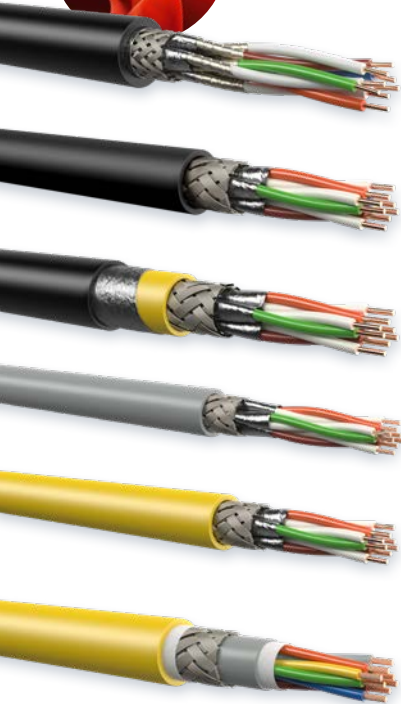

# MegaLine® Datenkabel

- Sonder- und Spezialkabel
- Standardkabel

Funktionserhalt  
bei Brandeinwirkung  
für mind.

**90 min.**

## MegaLine® Sonder- und Spezialkabel

Bezeichnung		Kat.	Mantel- farbe	Trommel- größe	Bestell-Nr.
MegaLine® Datenkabel Funktionserhalt	F6-90 CI S/FTP 4x2xAWG23	Kat. 7	● Schwarz	500 m	LKD 7KS7 0324 0050
				1000 m	LKD 7KS7 0324 0100
MegaLine® Außenkabel	F6-90 PE S/FP 4x2xAWG23 T	Kat. 7	● Schwarz	500 m	LKD 7KS7 0169 0050
				1000 m	LKD 7KS7 0169 0100
MegaLine® Schichten- mantelkabel	F10-130 S/FTP (L)2Y, AL-PE 4x2xAWG 22/1	Kat. 7A	● Schwarz	Schnitt	LKD 7KS7 002U 0100
MegaLine® Flexkabel	F10-120 flex S/FTP 4x2xAWG26/7	Kat. 7A	● Grau	1000 m	LKD 7KS7 0003 0100
MegaLine® Flexkabel PUR	F10-120 flex S/FTP PUR 4x2xAWG26/7	Kat. 7A	● Gelb	1000 m	LKD 7KS7 0090 0100
MegaLine® Flexkabel PUR	F6-90 flex S/FTP PUR 4x2xAWG27/7	Kat. 7A	● Gelb*	1000 m	LKD 7KS7 0243 0100
MegaLine® Flexkabel PUR schleppkettentauglich	D1-20 superflex S/UTP PUR 4x2xAWG26/19	Kat. 5	● Gelb	1000 m	LKD 7KS5 0051 0100

				Kabel- länge	
MegaLine® @home	Home 600 S/FTP 4x2xAWG26/1	Kat. 7	○ Weiß	100 m (Ring)	LKD 7KS7 0304 0010
				350 m (Box)	LKD 7KS7 0304 0035

\* weitere Mantelfarben auf Anfrage