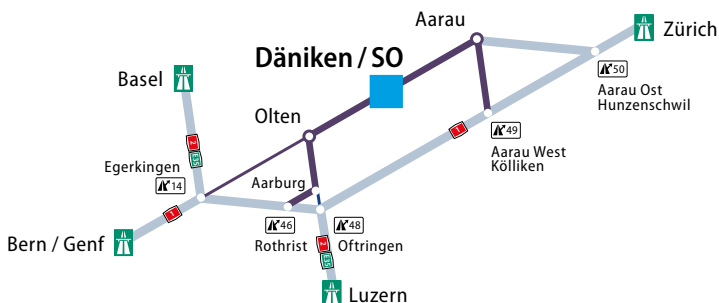

Die Themen sind:

- Kabeltechnik
- Praktische Arbeiten in Verbindungs- und Anslusstechnik
- Verlegung und Montage
- Kabelzubehör

Ort

- LEONI Studer AG, Herrenmattenstrasse 20, 4658 Däniken SO

Anreise

Auto ■ Däniken ist zwischen Olten und Aarau, eine begrenzte Anzahl von Parkplätzen steht zur Verfügung.

Bahn ■ Bahnhof Däniken, 5 Gehminuten entfernt, neben Gleis 1 in Richtung Aarau.

Zeitpunkte
(wahlweise)

Kurs NS Niederspannung	■ NS 1	Dienstag	28. 1. 2020
	■ NS 2	Dienstag	4. 2. 2020
	■ NS 3	Dienstag	11. 2. 2020
	■ NS 4	Dienstag	18. 2. 2020