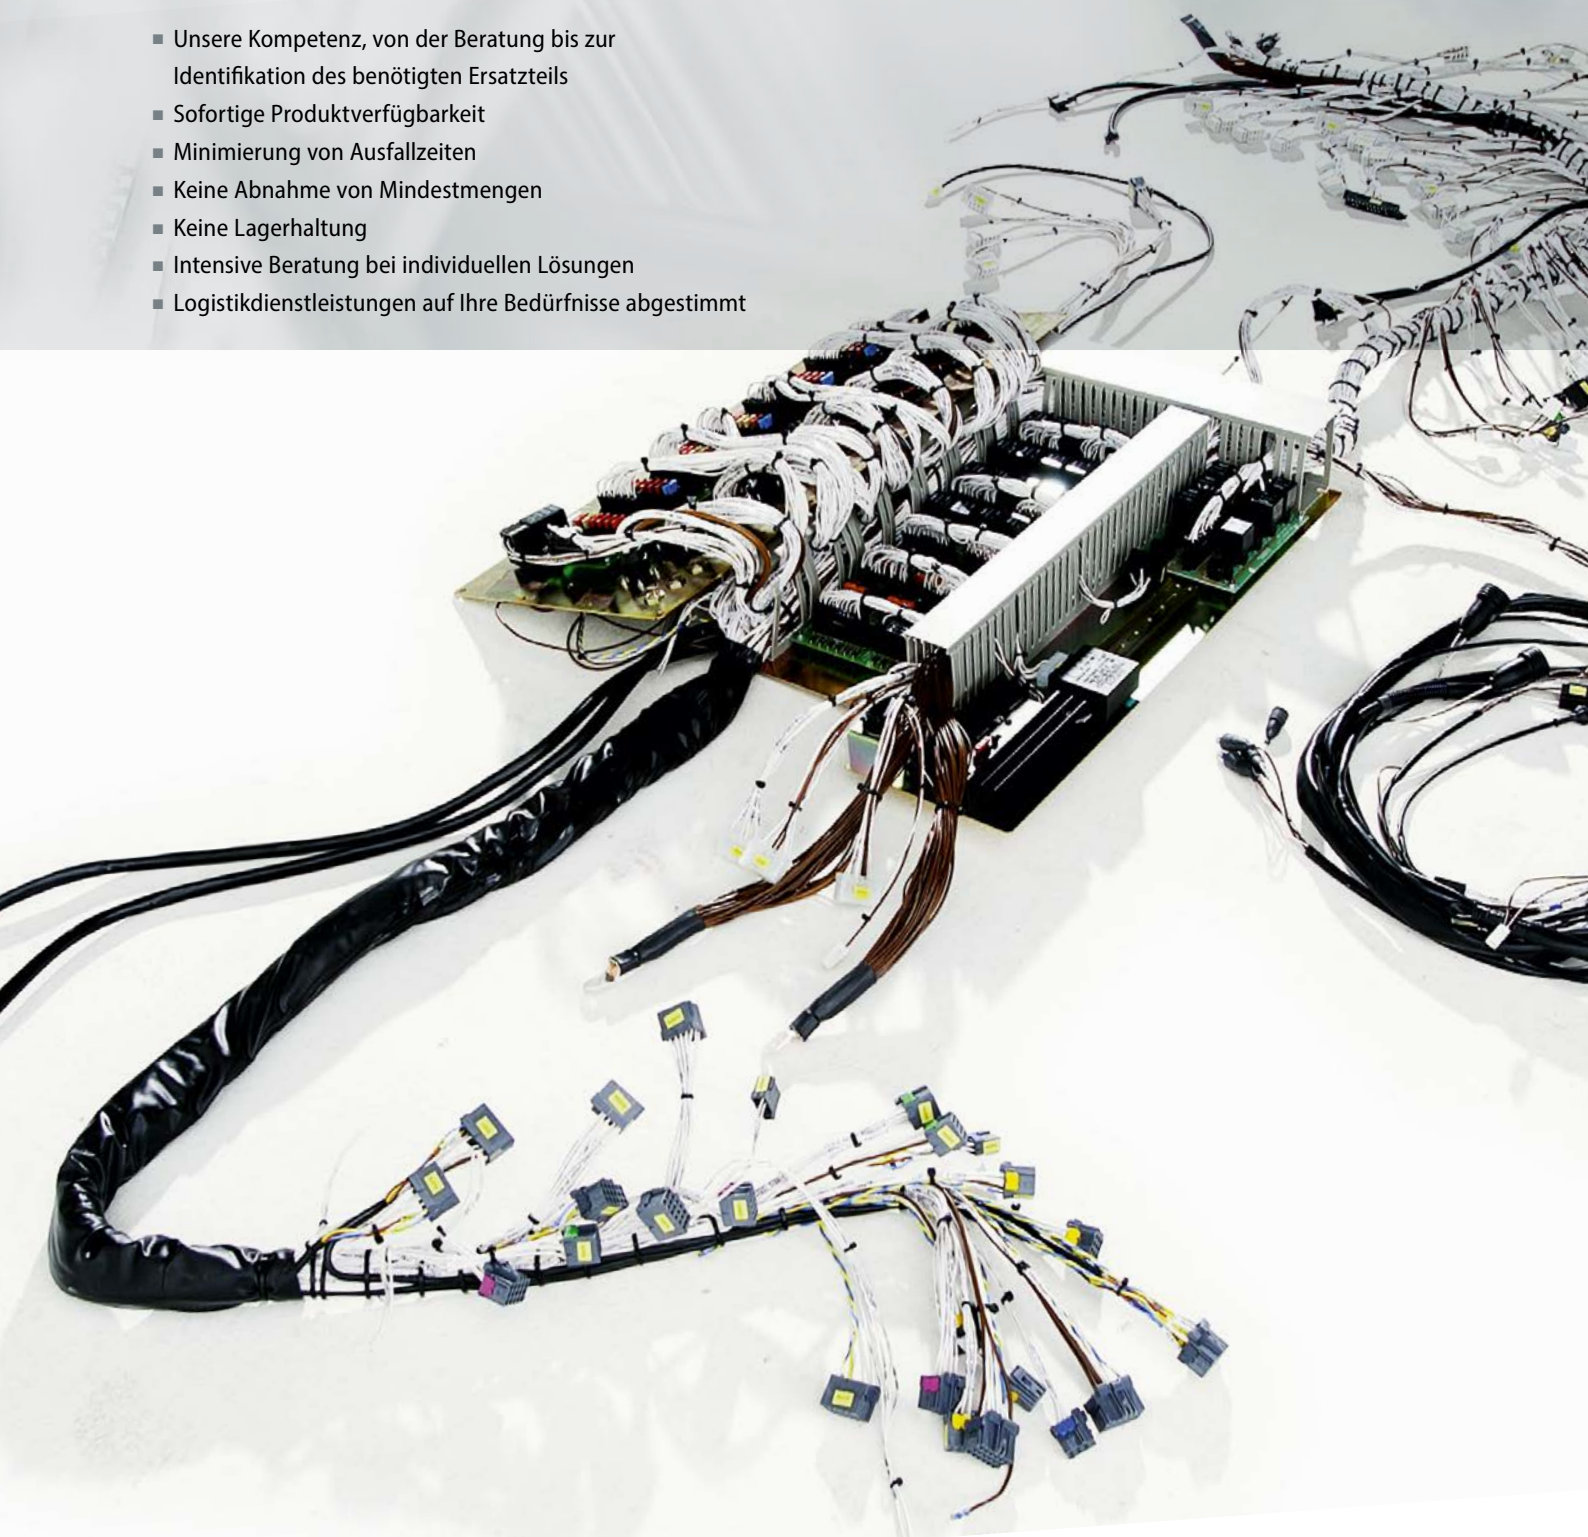

Ihre Vorteile

- Unsere Kompetenz, von der Beratung bis zur Identifikation des benötigten Ersatzteils
- Sofortige Produktverfügbarkeit
- Minimierung von Ausfallzeiten
- Keine Abnahme von Mindestmengen
- Keine Lagerhaltung
- Intensive Beratung bei individuellen Lösungen
- Logistikdienstleistungen auf Ihre Bedürfnisse abgestimmt