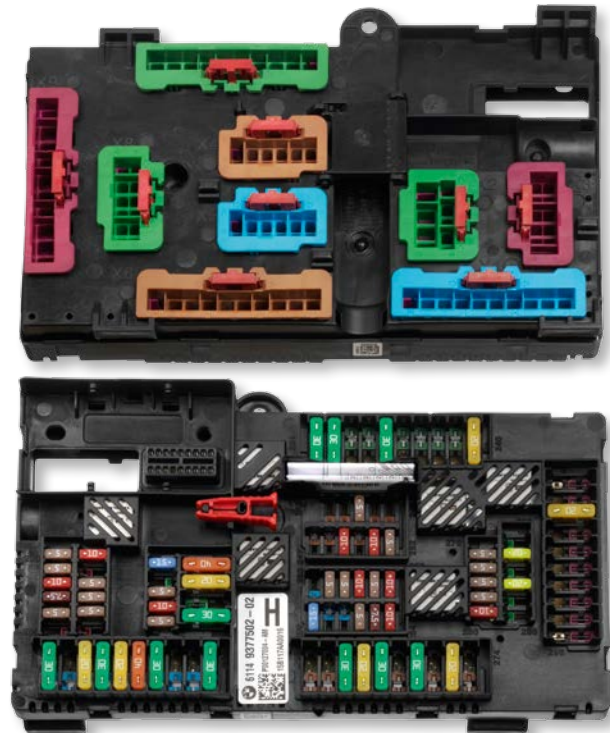

Sicherungs- und Relaisbox mit Steckeranbindung

Die Komplettlösung aus einer Hand

Vorteile

- Entwicklung und Produktion von Gesamtsystemen
- Optimale Abstimmung der Schnittstelle zwischen Box und Kabelsatz
- Individuelle Lösungen nach Kundenwunsch

LEONI ist ein erfahrener Partner für die Entwicklung und Lieferung von Bordnetz-Systemen und der zugehörigen Komponenten in der Automobil- und Nutzfahrzeugbranche.

LEONI Wiring Systems bietet Systemlösungen, die genau auf die Anforderung des Kunden ausgerichtet sind. Eine breite Palette von Sicherungs- und Relaisboxen mit speziell entwickelten Steckern gewährleisten eine optimale Schnittstellenabdeckung zwischen Box und Kabelsatz.

07.2015 / de_web

LEONI