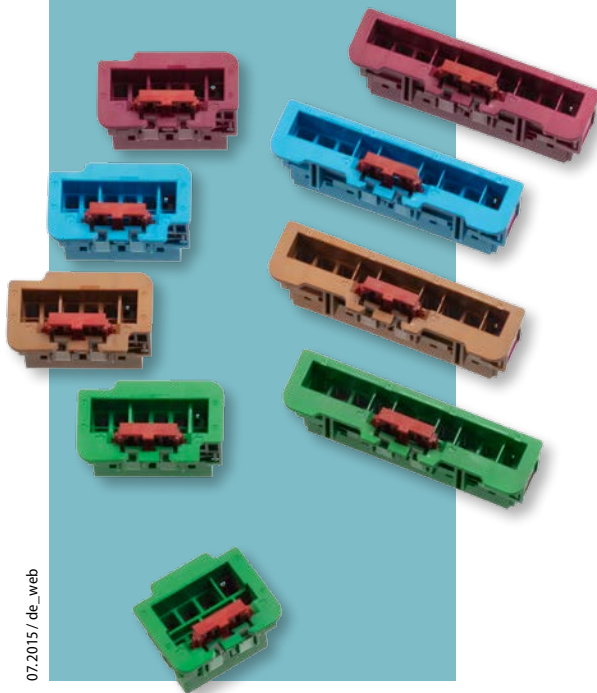

Sicherungs- und Relaisbox mit Steckeranbindung

Die Komplettlösung aus einer Hand

Vorteile

- Entwicklung und Produktion von Gesamtsystemen
- Optimale Abstimmung der Schnittstelle zwischen Box und Kabelsatz
- Individuelle Lösungen nach Kundenwunsch

LEONI ist ein erfahrener Partner für die Entwicklung und Lieferung von Bordnetz-Systemen und der zugehörigen Komponenten in der Automobil- und Nutzfahrzeugbranche.

LEONI Wiring Systems bietet Systemlösungen, die genau auf die Anforderung des Kunden ausgerichtet sind. Eine breite Palette von Sicherungs- und Relaisboxen mit speziell entwickelten Steckern gewährleisten eine optimale Schnittstellenabdeckung zwischen Box und Kabelsatz.